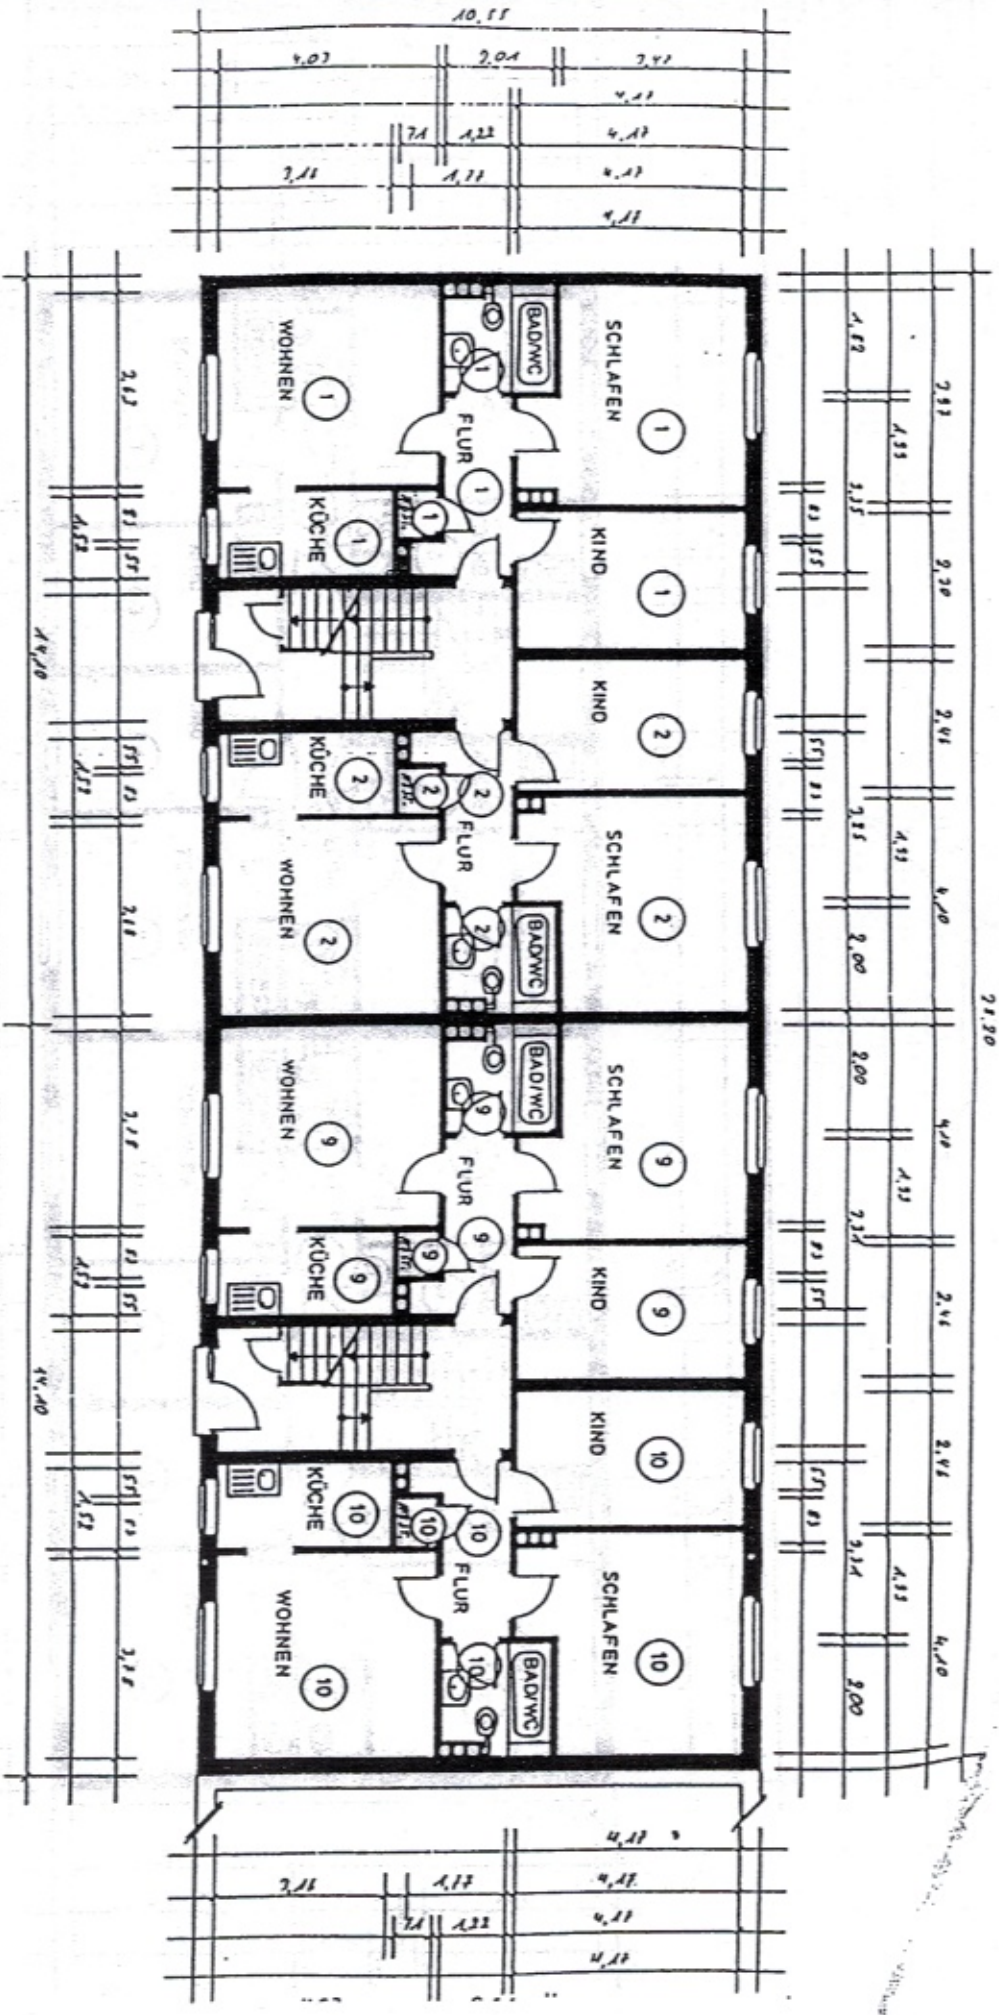

KELLERGESCHOSS

SME IMMOBILIEN GMBH, GARTHOSEN
 OBJEKT: Brücktorstr. 100,
 46047 Oberhausen

ERDGESCHOSS

SME
 MAHORN, IEN GMBH, CAITROSTR. 3, 45356
 OBJEKT BRÜCKENSTR. 100/102
 46047 Oberhausen

SCHNITT
HAUS NR.100